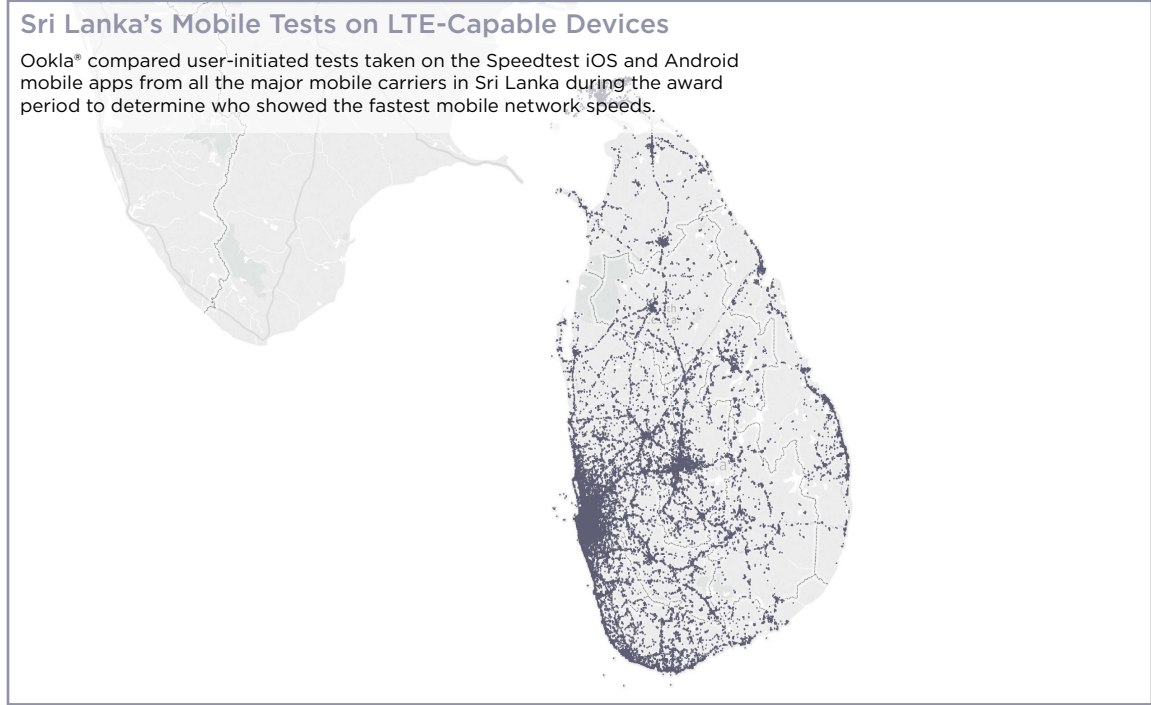

Airtel 1.13

Airtel 58

iPhone 7 884

Hutch 6.04

Hutch 3.46

Hutch 47

Mate 10 Lite/Nova 2i 793

How Speed Score Works